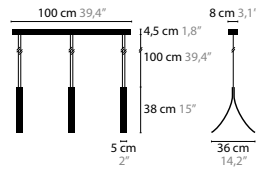

13732 H5 XL

13742 H7 XL

13770 W1

13772 W1 XL

13780 W2

13782 W2 XL

STREAM H1 BASE: LED 1 X 7W / 24V / 2700K / 385LM
13710 COLOURS 02 16 32 33

STREAM H1 XL BASE: LED 1 X 13W / 24V / 2700K / 385LM
13712 COLOURS 02 16 32 33