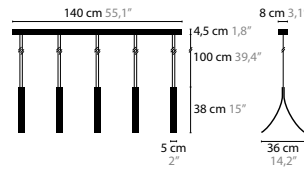

13732 H5 XL

13742 H7 XL

13770 W1

13772 W1 XL

13780 W2

13782 W2 XL

STREAM H1 BASE: LED 1 X 7W / 24V / 2700K / 385LM
13710 COLOURS 02 16 32 33

STREAM H1 XL BASE: LED 1 X 13W / 24V / 2700K / 385LM
13712 COLOURS 02 16 32 33