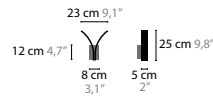

13732 H5 XL

13742 H7 XL

13770 W1

13772 W1 XL

13780 W2

13782 W2 XL

STREAM H1 BASE: LED 1 X 7W / 24V / 2700K / 385LM
13710 COLOURS 02 16 32 33

STREAM H1 XL BASE: LED 1 X 13W / 24V / 2700K / 385LM
13712 COLOURS 02 16 32 33