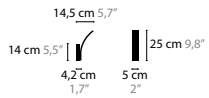

13732 H5 XL

13742 H7 XL

13770 W1

13772 W1 XL

13780 W2

13782 W2 XL

STREAM H1 BASE: LED 1 X 7W / 24V / 2700K / 385LM
13710 COLOURS 02 16 32 33

STREAM H1 XL BASE: LED 1 X 13W / 24V / 2700K / 385LM
13712 COLOURS 02 16 32 33