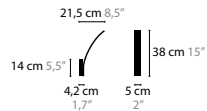

13732 H5 XL

13742 H7 XL

13770 W1

13772 W1 XL

13780 W2

13782 W2 XL

STREAM H1 BASE: LED 1 X 7W / 24V / 2700K / 385LM
13710 COLOURS 02 16 32 33

STREAM H1 XL BASE: LED 1 X 13W / 24V / 2700K / 385LM
13712 COLOURS 02 16 32 33