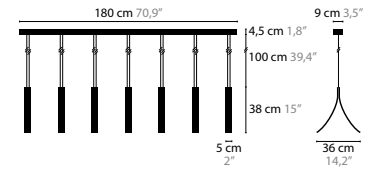

13732 H5 XL

13742 H7 XL

13770 W1

13772 W1 XL

13780 W2

13782 W2 XL

STREAM H1 BASE: LED 1 X 7W / 24V / 2700K / 385LM
13710 COLOURS 02 16 32 33

STREAM H1 XL BASE: LED 1 X 13W / 24V / 2700K / 385LM
13712 COLOURS 02 16 32 33