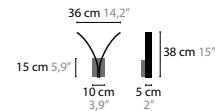

13732 H5 XL

13742 H7 XL

13770 W1

13772 W1 XL

13780 W2

13782 W2 XL

STREAM H1 BASE: LED 1 X 7W / 24V / 2700K / 385LM
13710 COLOURS 02 16 32 33

STREAM H1 XL BASE: LED 1 X 13W / 24V / 2700K / 385LM
13712 COLOURS 02 16 32 33